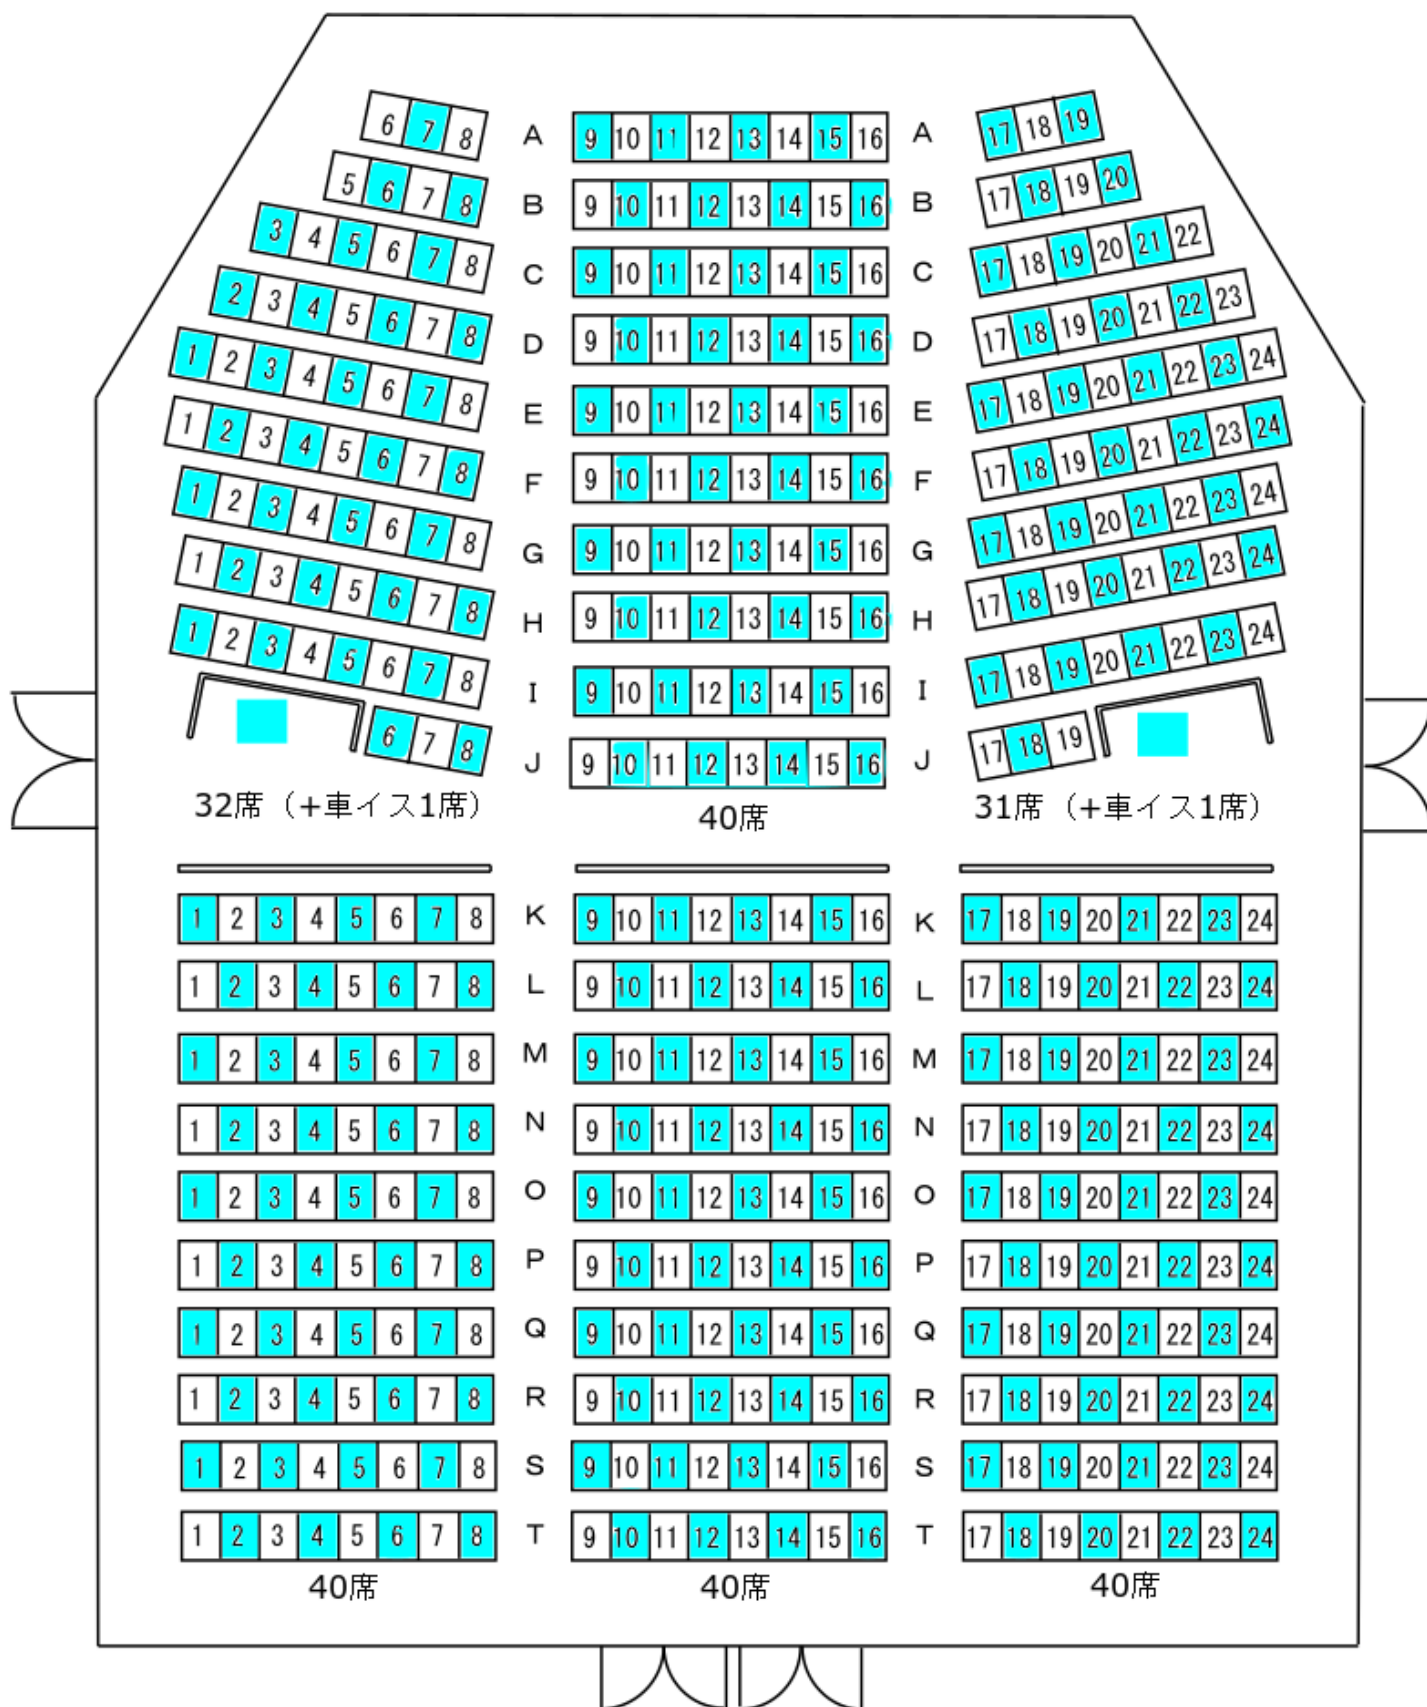

中川文化小劇場

446席 (+車イス4台)

舞 台

シングル席(1席間隔) 座席表

中川文化小劇場

■ 色 着席した場合

223席 (+車イス2席)

舞 台

ペア席(2席間隔) 座席表

中川文化小劇場

色 着席した場合
223席(+車イス席2席)

舞 台