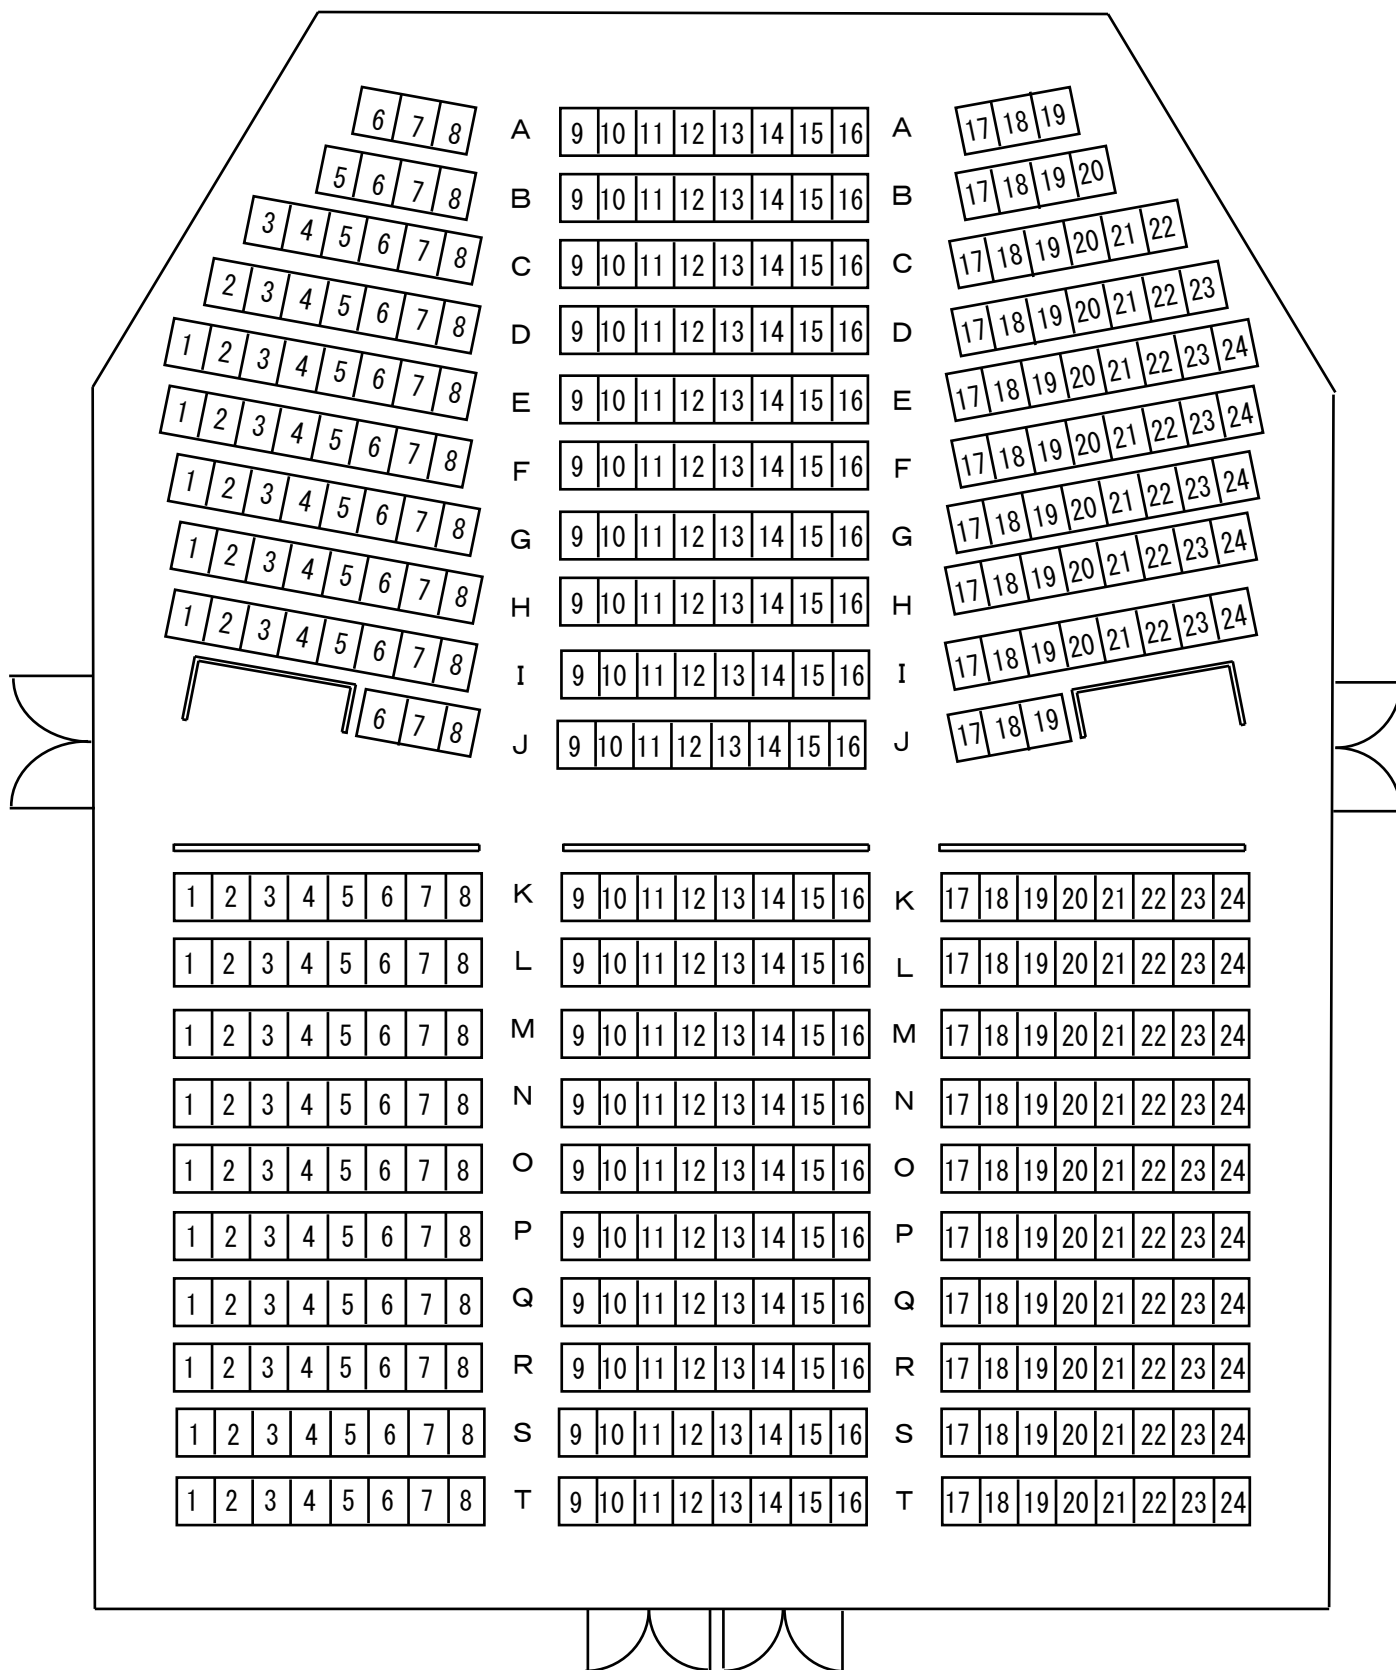

中川文化小劇場

446席 (+車イス4台)

舞 台

シングル席(1席間隔) 座席表

中川文化小劇場

■ 色 着席した場合

223席 (+車イス2席)

舞 台

ペア席(2席間隔) 座席表

中川文化小劇場

色 着席した場合
223席(+車イス席2席)

舞 台